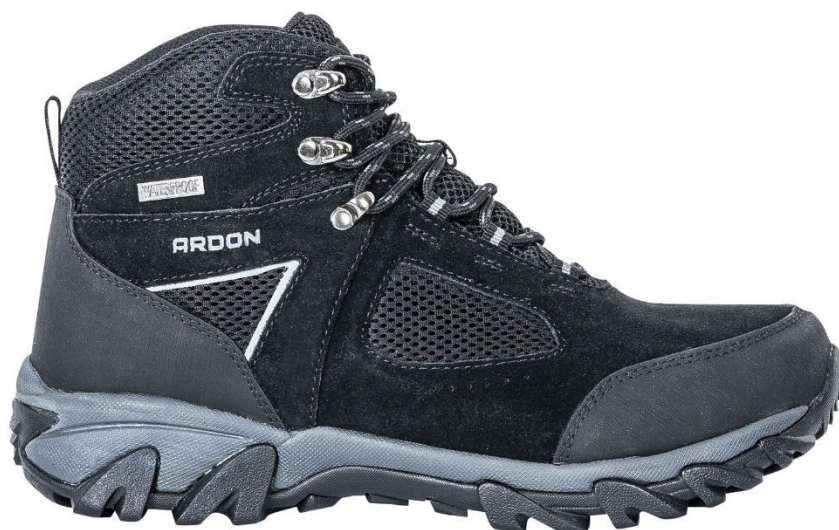

ARDON®

**WORKWEAR
& OUTDOOR**

TECHNICKÝ LIST