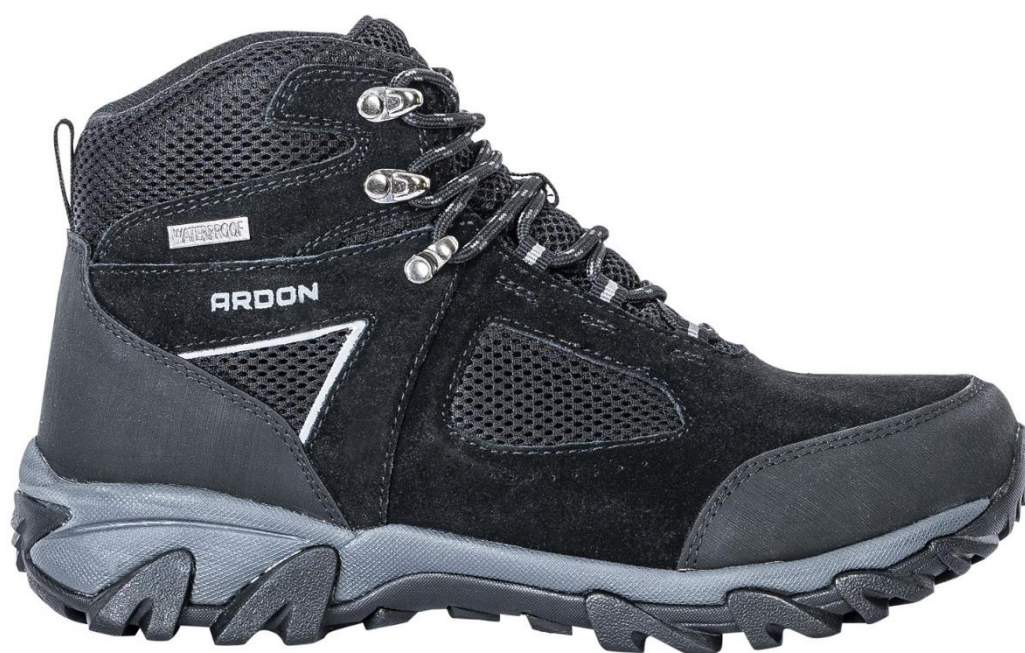

ARDON®
WORKWEAR
& OUTDOOR

ARDON® RAMBLER HIGH

TREKOVÁ KOTNÍKOVÁ OBUV

DRY AIR

REFLECTIVE

WATER
REPELLENT

TECHNICKÝ LIST

ARDON[®]
WORKWEAR
& **OUTDOOR**

ARDON[®] RAMBLER HIGH

TREKOVÁ KOTNÍKOVÁ OBUV

ARTIKL G3370

MATERIÁL

Svršek broušená hovžezinová useň VELUR / textilie NYLON OXFORD
Podšívka membrána HYDROGUARD / laminovaná prodyšná textilie typu MESH
Vkládací stélka ANATOMIC FOAM – anatomicky tvarovaná z EVA pěny
Podešev Phylon / guma, lepená technologie

POPIS

Treková obuv se svrškem z broušené hovžezinové usně VELUR a textilie, se zpevněním v oblasti špice a paty, s membránou HYDROGUARD zjišťující nepropustnost vody. Obuv je vhodná pro outdoorové aktivity i v náročnějším terénu.