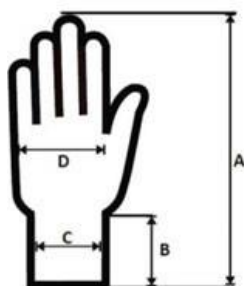

60 párů
12 párů
N/A

ROZMĚRY

Karton V x Š x H (cm)
Karton (cbm)

	5	6	7	8	9	10	11	12
Karton V x Š x H (cm)	-	-	-	36x23x33	38x25x35	38x25x35	-	-
Karton (cbm)	-	-	-	0,0273	0,0333	0,0333	-	-

HMOTNOST

Karton (kg)
Jednotka (g)

	5	6	7	8	9	10	11	12
Karton (kg)	-	-	-	5,50	6,10	6,80	-	-
Jednotka (g)	-	-	-	91,0	101,0	113,0	-	-

Velikostní tabulka (cm)

celková délka (A)
délka lemu (B)
šířka lemu (C)
šířka dlaně (D)

	5	6	7	8	9	10	11	12
celková délka (A)	-	-	-	19,0	20,0	21,0	-	-
délka lemu (B)	-	-	-	4,00	4,00	4,00	-	-
šířka lemu (C)	-	-	-	8,50	9,50	10,5	-	-
šířka dlaně (D)	-	-	-	10,0	11,5	12,0	-	-