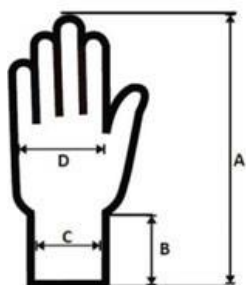

240 párů
12 párů
velikost 8 / M i s prodejní etiketou (/SPE)

ROZMĚRY

Karton V x Š x H (cm)
Karton (cbm)

| | 5 | 6 | 7 | 8 | 9 | 10 | 11 | 12 |
|-----------------------|----------|----------|----------|----------|----------|----------|----------|----|
| Karton V x Š x H (cm) | 50x25x31 | 50x25x31 | 50x25x31 | 50x25x31 | 50x25x31 | 50x25x31 | 50x25x31 | - |
| Karton (cbm) | 0,0388 | 0,0388 | 0,0388 | 0,0388 | 0,0388 | 0,0388 | 0,0388 | - |

Velikostní tabulka (cm)

celková délka (A)
délka lemu (B)
šířka lemu (C)
šířka dlaně (D)

| | 5 | 6 | 7 | 8 | 9 | 10 | 11 | 12 |
|-------------------|------|------|------|------|------|------|------|----|
| celková délka (A) | 20,0 | 21,0 | 22,0 | 23,0 | 24,0 | 25,0 | 26,0 | - |
| délka lemu (B) | 6,50 | 6,50 | 6,50 | 7,00 | 7,50 | 7,80 | 7,80 | - |
| šířka lemu (C) | 6,50 | 6,50 | 6,50 | 7,00 | 7,50 | 7,80 | 7,80 | - |
| šířka dlaně (D) | 8,70 | 8,90 | 9,00 | 9,00 | 9,50 | 9,50 | 9,50 | - |