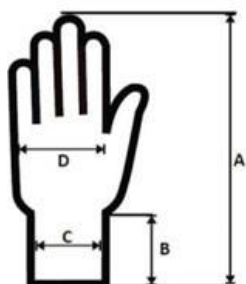

60 párů
12 párů
N/A

ROZMĚRY

Karton V x Š x H (cm)
Karton (cbm)

| | 5 | 6 | 7 | 8 | 9 | 10,5 | 11 | 12 |
|-----------------------|---|---|---|---|---|----------|----|----|
| Karton V x Š x H (cm) | - | - | - | - | - | 65x29x29 | - | - |
| Karton (cbm) | - | - | - | - | - | 0,0547 | - | - |

Velikostní tabulka (cm)

celková délka (A)
délka lemu (B)
šířka lemu (C)
šířka dlaně (D)

| | 5 | 6 | 7 | 8 | 9 | 10,5 | 11 | 12 |
|-------------------|---|---|---|---|---|------|----|----|
| celková délka (A) | - | - | - | - | - | 28,0 | - | - |
| délka lemu (B) | - | - | - | - | - | 8,00 | - | - |
| šířka lemu (C) | - | - | - | - | - | 14,5 | - | - |
| šířka dlaně (D) | - | - | - | - | - | 14,0 | - | - |